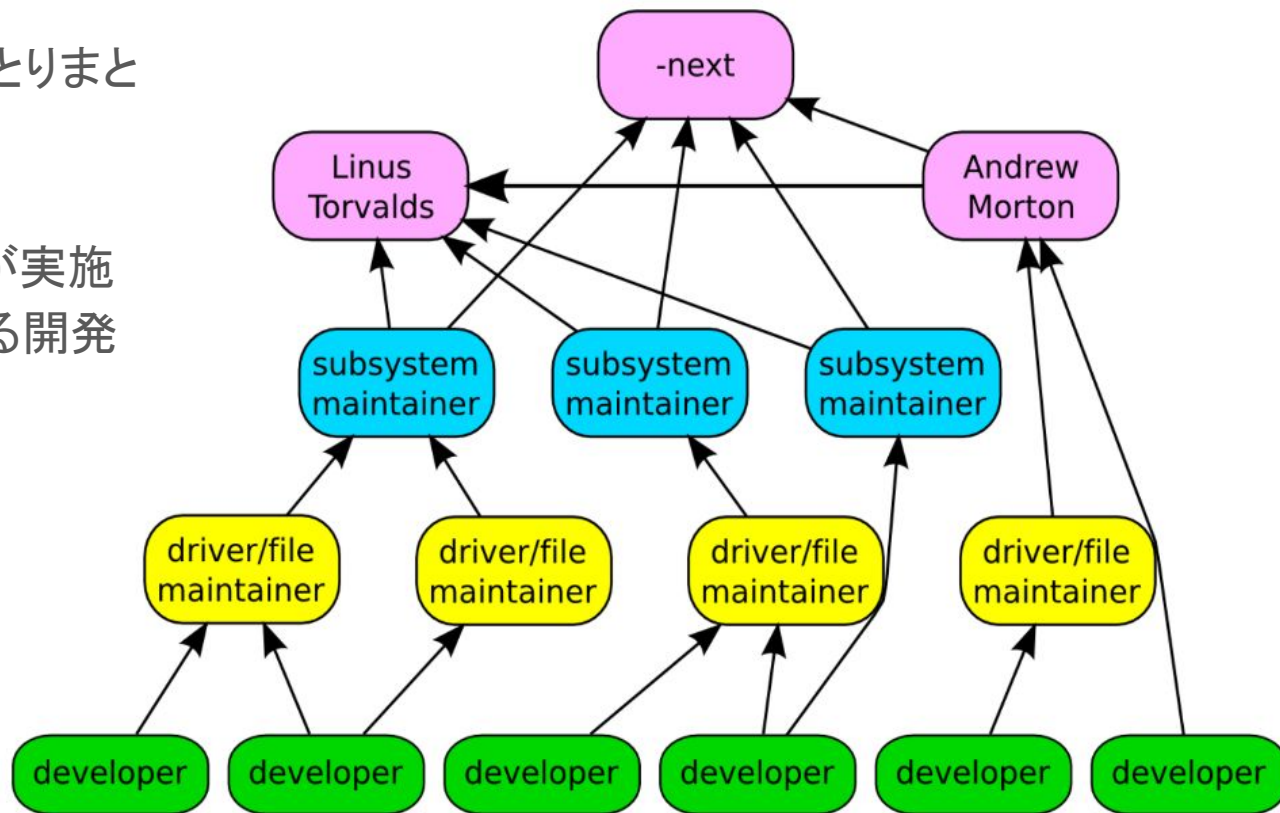

# Linux

- Linux Torvalds が開発リーダー
- 2021年は生誕30周年
- 利用例：
  - Android : 30億 monthly active users
  - 250万サーバ in Google data center
  - Super computer Top 500 は全て Linuxベース
  - テレビ、電話のインフラ、金融インフラ、ルータ類
- 開発コミュニティ
  - v 5.14 は 8/29日リリース、1912人のコントリビューター
  - 63日の開発期間で +861KL追加, 321KL 削除、計 +540KL 増加 (v5.13比較)
  - Linuxカーネルの開発を進めるのが主題

# コミュニティの開発

- 各サブシステム毎にとりまとめる Maintainer
- -next で事前テスト
- 最終まとめをLinus が実施
- これらの構造を支える開発者の信頼関係